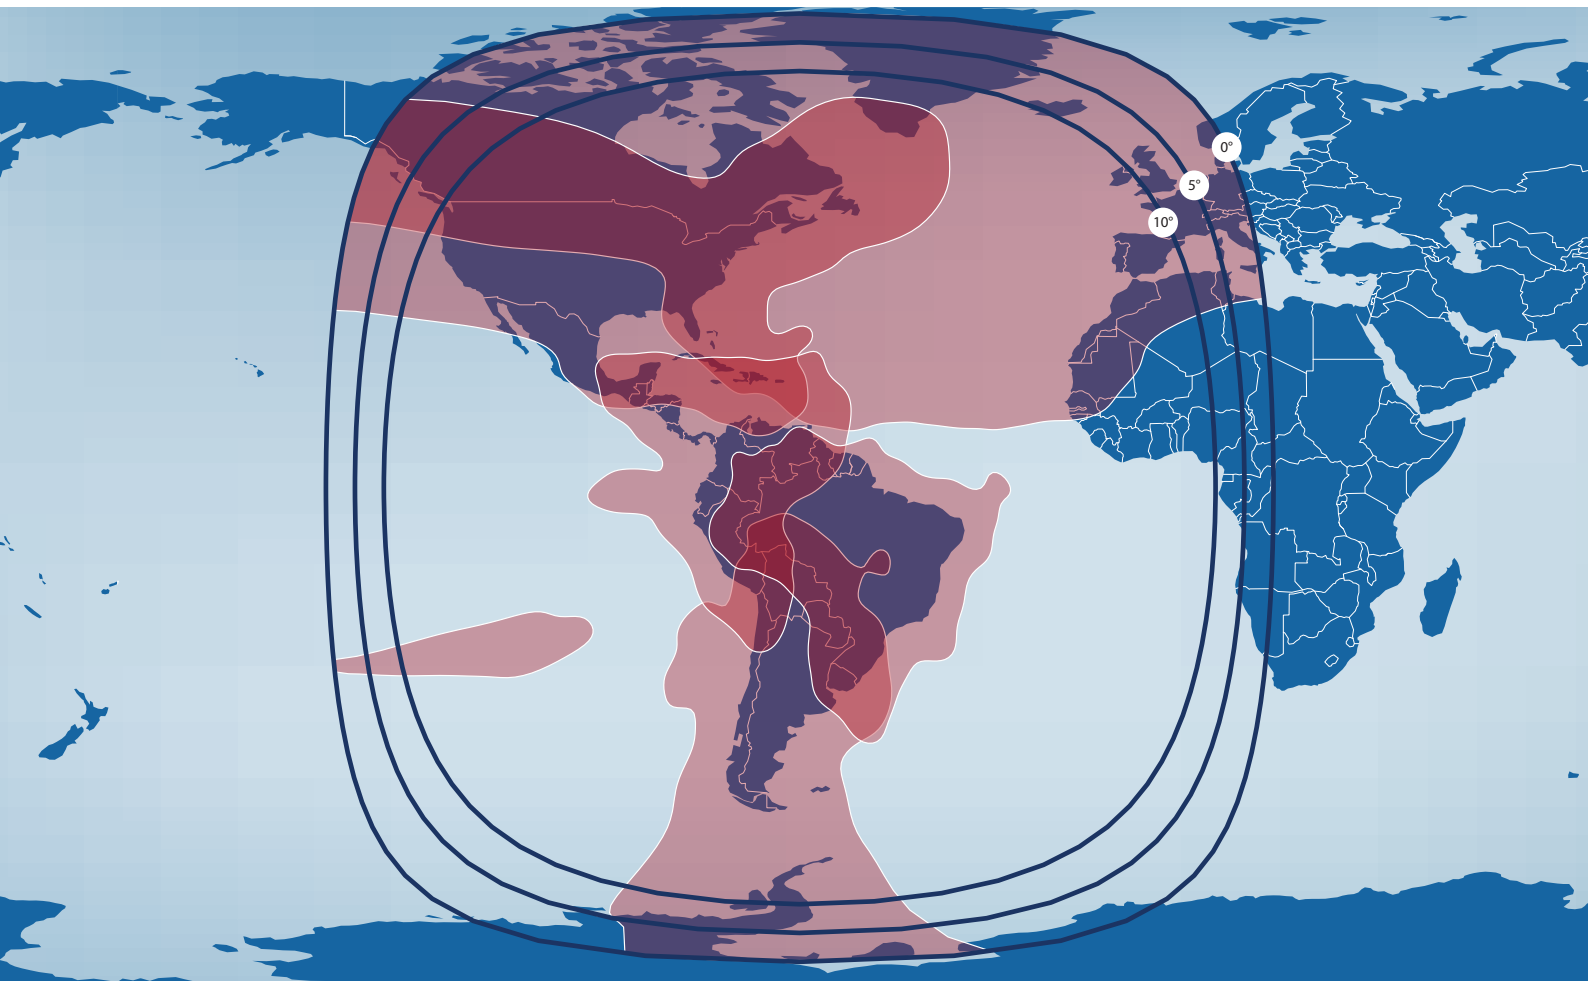

Telstar 14R

Extensa cobertura sobre los crecientes mercados en las Américas y sobre el Atlántico

- Tres haces de alta potencia para suplir la creciente demanda sobre regiones importantes de America del Sur:
 - Brasil
 - Cono Sur
 - Región Andina
- Insuperable cobertura en todo el Atlántico para atender las necesidades marítimas y aéreas con un haz que se extiende desde Norte America al Caribe a Europa y África
- Haz CONUS de alta potencia que también provee cobertura extensa del Caribe, el Golfo de México y las costas de los Estados Unidos

Tópicos sobresalientes

FABRICANTE DEL SATÉLITE
Space Systems/Loral

TRANSPONEDORES
(equivalentes de 36MHz)
58 en Banda Ku

FECHA DE INICIO DE OPERACIÓN
Julio 2011

Telstar 14R | 63° WL

Extensa cobertura sobre los crecientes mercados en las Américas y sobre el Atlántico