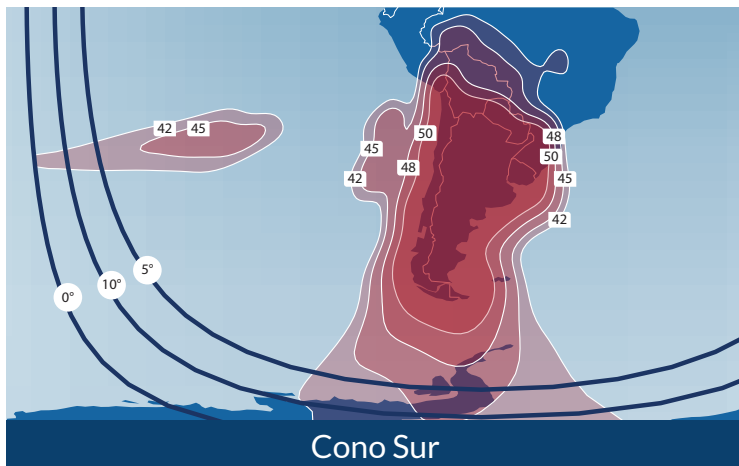

Telstar 14R

Extensa cobertura sobre los crecientes mercados en las Américas y sobre el Atlántico

- Tres haces de alta potencia para suplir la creciente demanda sobre regiones importantes de America del Sur:
 - Brasil
 - Cono Sur
 - Región Andina
- Insuperable cobertura en todo el Atlántico para atender las necesidades marítimas y aéreas con un haz que se extiende desde Norte America al Caribe a Europa y África
- Haz CONUS de alta potencia que también provee cobertura extensa del Caribe, el Golfo de México y las costas de los Estados Unidos

Tópicos sobresalientes

FABRICANTE DEL SATÉLITE
Space Systems/Loral

TRANSPONEDORES
(equivalentes de 36MHz)
58 en Banda Ku

FECHA DE INICIO DE OPERACIÓN
Julio 2011

Telstar 14R | 63° WL

Extensa cobertura sobre los crecientes mercados en las Américas y sobre el Atlántico