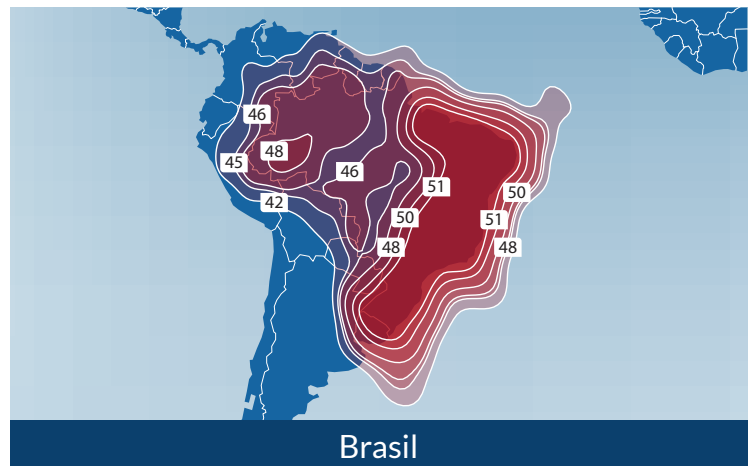

Telstar 14R

Extensa cobertura sobre los crecientes mercados en las Américas y sobre el Atlántico

- Tres haces de alta potencia para suplir la creciente demanda sobre regiones importantes de America del Sur:
 - Brasil
 - Cono Sur
 - Región Andina
- Insuperable cobertura en todo el Atlántico para atender las necesidades marítimas y aéreas con un haz que se extiende desde Norte America al Caribe a Europa y África
- Haz CONUS de alta potencia que también provee cobertura extensa del Caribe, el Golfo de México y las costas de los Estados Unidos

Tópicos sobresalientes

FABRICANTE DEL SATÉLITE
Space Systems/Loral

TRANSPONEDORES
(equivalentes de 36MHz)
58 en Banda Ku

FECHA DE INICIO DE OPERACIÓN
Julio 2011

Telstar 14R | 63° WL

Extensa cobertura sobre los crecientes mercados en las Américas y sobre el Atlántico