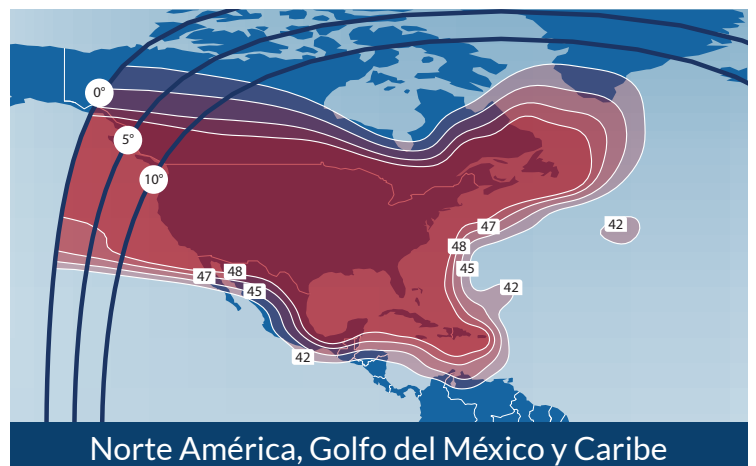

Telstar 14R

Extensa cobertura sobre los crecientes mercados en las Américas y sobre el Atlántico

- Tres haces de alta potencia para suplir la creciente demanda sobre regiones importantes de America del Sur:
 - Brasil
 - Cono Sur
 - Región Andina
- Insuperable cobertura en todo el Atlántico para atender las necesidades marítimas y aéreas con un haz que se extiende desde Norte America al Caribe a Europa y África
- Haz CONUS de alta potencia que también provee cobertura extensa del Caribe, el Golfo de México y las costas de los Estados Unidos

Tópicos sobresalientes

FABRICANTE DEL SATÉLITE
Space Systems/Loral

TRANSPONEDORES
(equivalentes de 36MHz)
58 en Banda Ku

FECHA DE INICIO DE OPERACIÓN
Julio 2011

Telstar 14R | 63° WL

Extensa cobertura sobre los crecientes mercados en las Américas y sobre el Atlántico